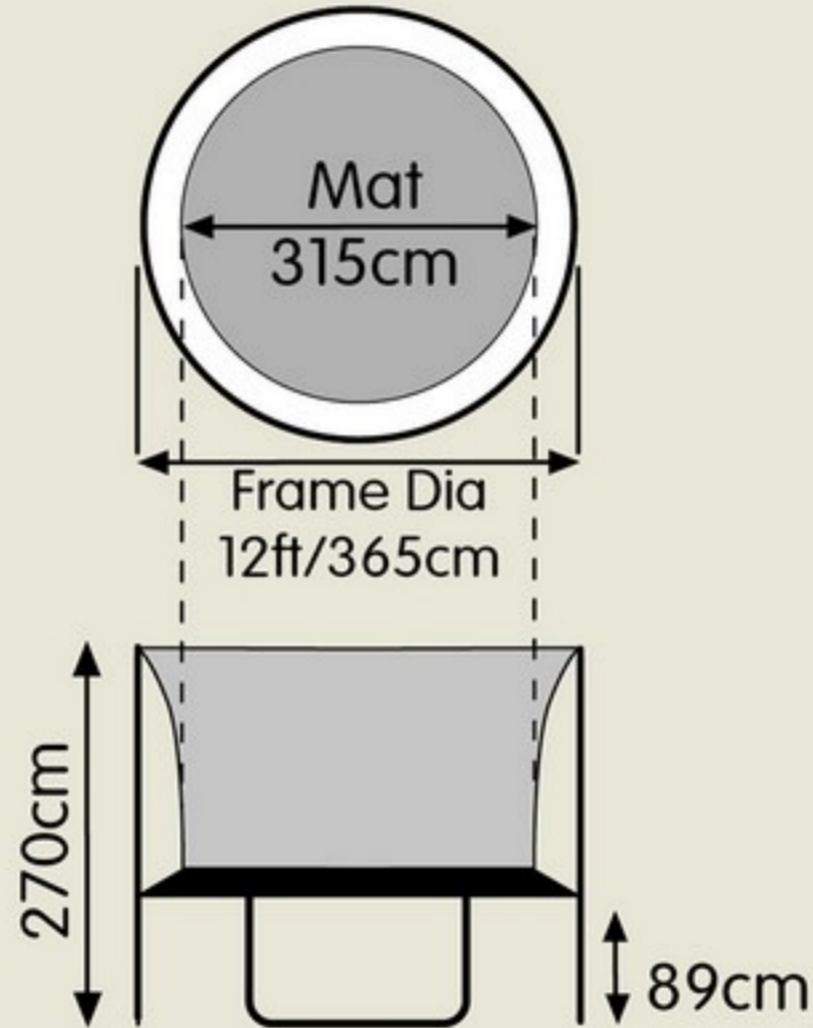

# TP Genius Round2 Trampolines: Dimensions

**10ft**

**12ft**

**14ft**