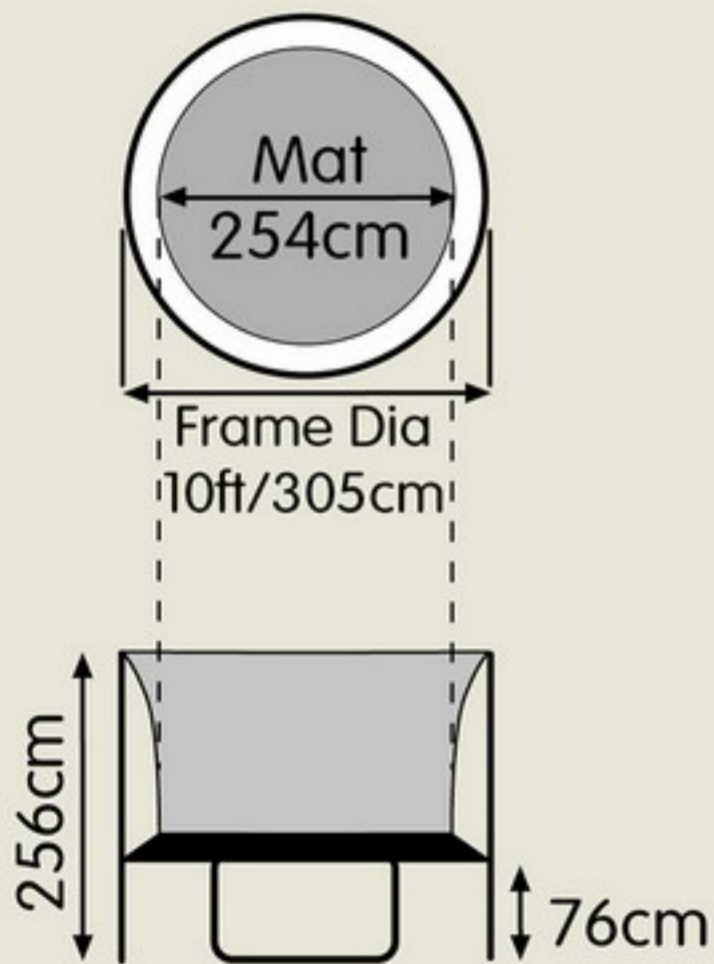

# TP Genius Round2 Trampolines: Dimensions

**10ft**

**12ft**

**14ft**